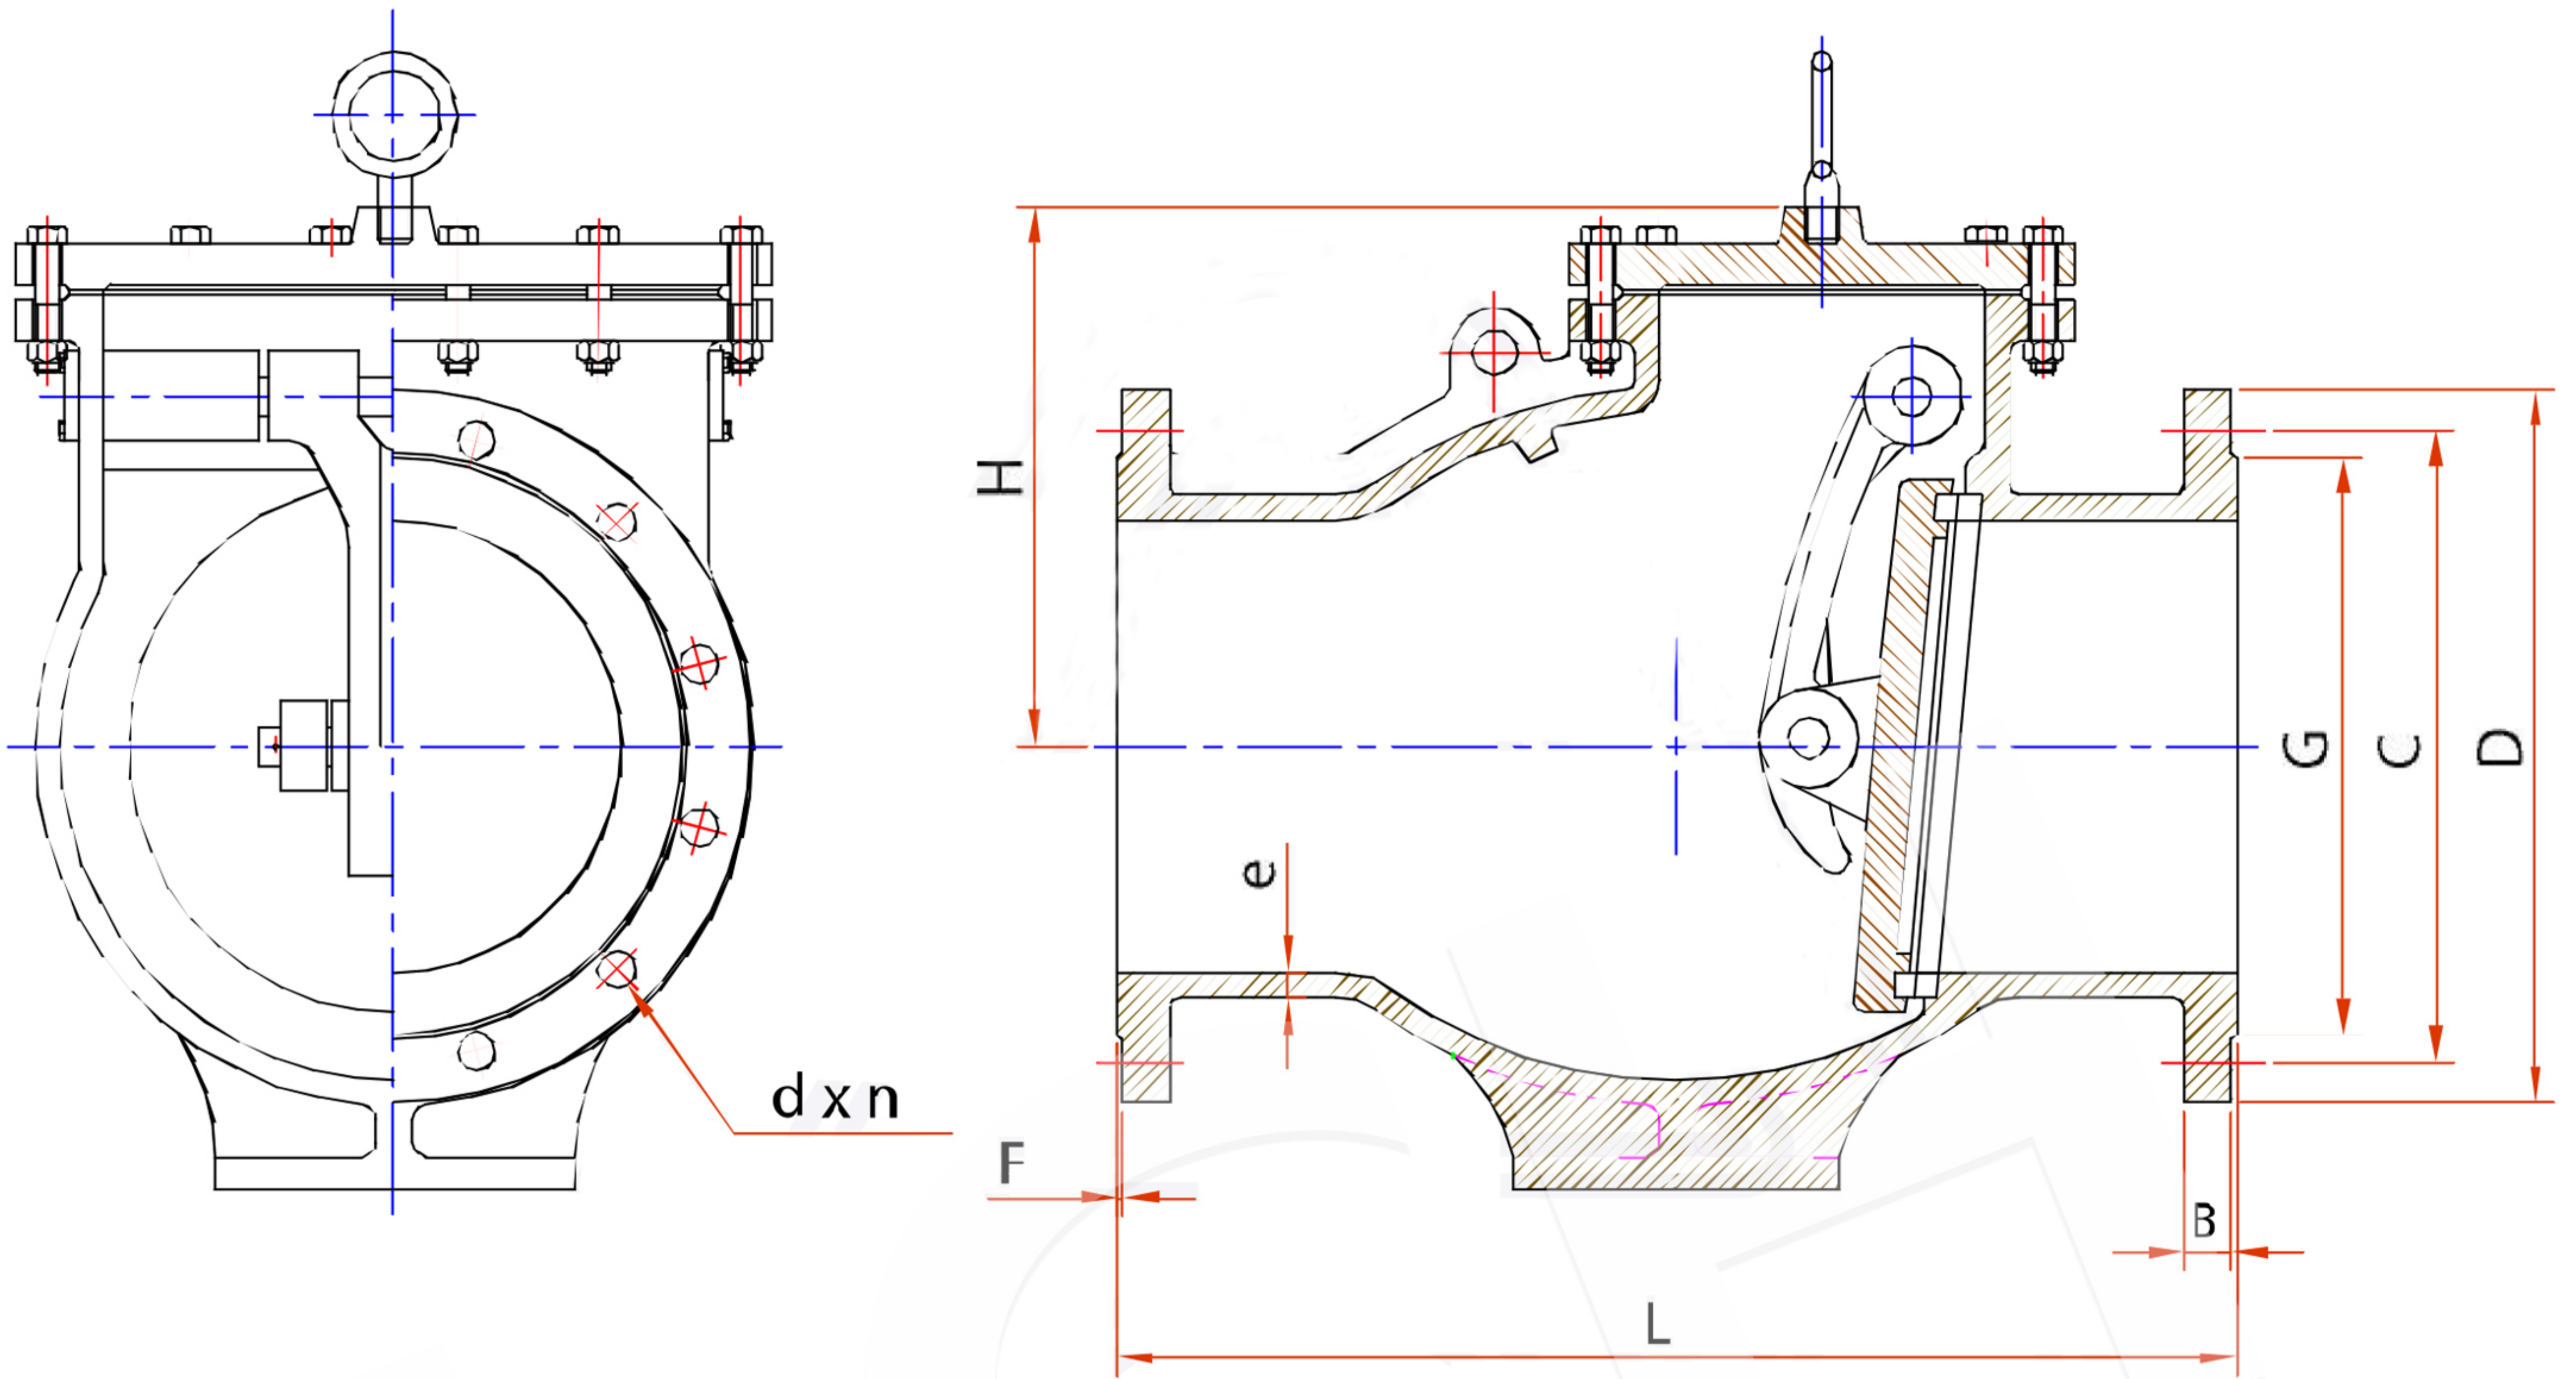

CHECK VALVE

TIS. 383-2529

ประตูน้ำเหล็กหล่อ : ล็อกกลับชนิดแกว่ง

Size	D	C	G	d	n	e	B	F	H	L	
										Short	Long
80	200	160	132	19	8	10	17	3	152	241±2	310±2
100	220	180	156	19	8	11	21	3	167	292±2	350±2
150	285	240	211	23	8	11	23	3	225	356±2	480±2
200	340	295	266	23	8	12	23	3	233	495±3	600±3
250	395	350	319	23	12	14	25	3	250	622±4	730±4
300	445	400	370	23	12	15	24	4	315	698±4	850±5
400	565	515	480	28	16	17	28	4	408	914±5	1100±6
500	670	620	582	28	20	21	30	4	481	1067±5	1250±6
600	780	725	682	31	20	24	31	5	550	1219±5	1450±6